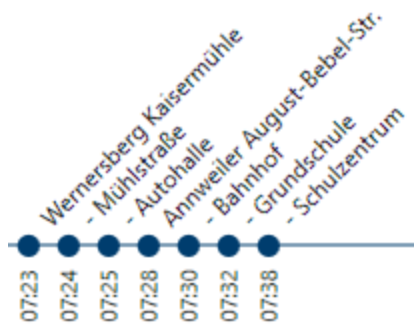

Anpassungen im Schülerverkehr Annweiler zum 09.06.24

Mit Wirkung zum **09.06.24** treten im Zusammenhang mit den Schließzeiten des Bahnübergangs in Annweiler folgende Änderungen im Schülerverkehr der **Linien 525** und **526** in Kraft.

Linie 525: Spirkelbach – Wernersberg – Annweiler

Linie 526: Rinntal – Sarnstall – Annweiler

Die Fahrten 525-205, 525-207 sowie 526-204 verkehren zukünftig 5 Minuten früher.

Fahrt 525-205 ab 09.06.24

Fahrt 525-207 ab 09.06.24